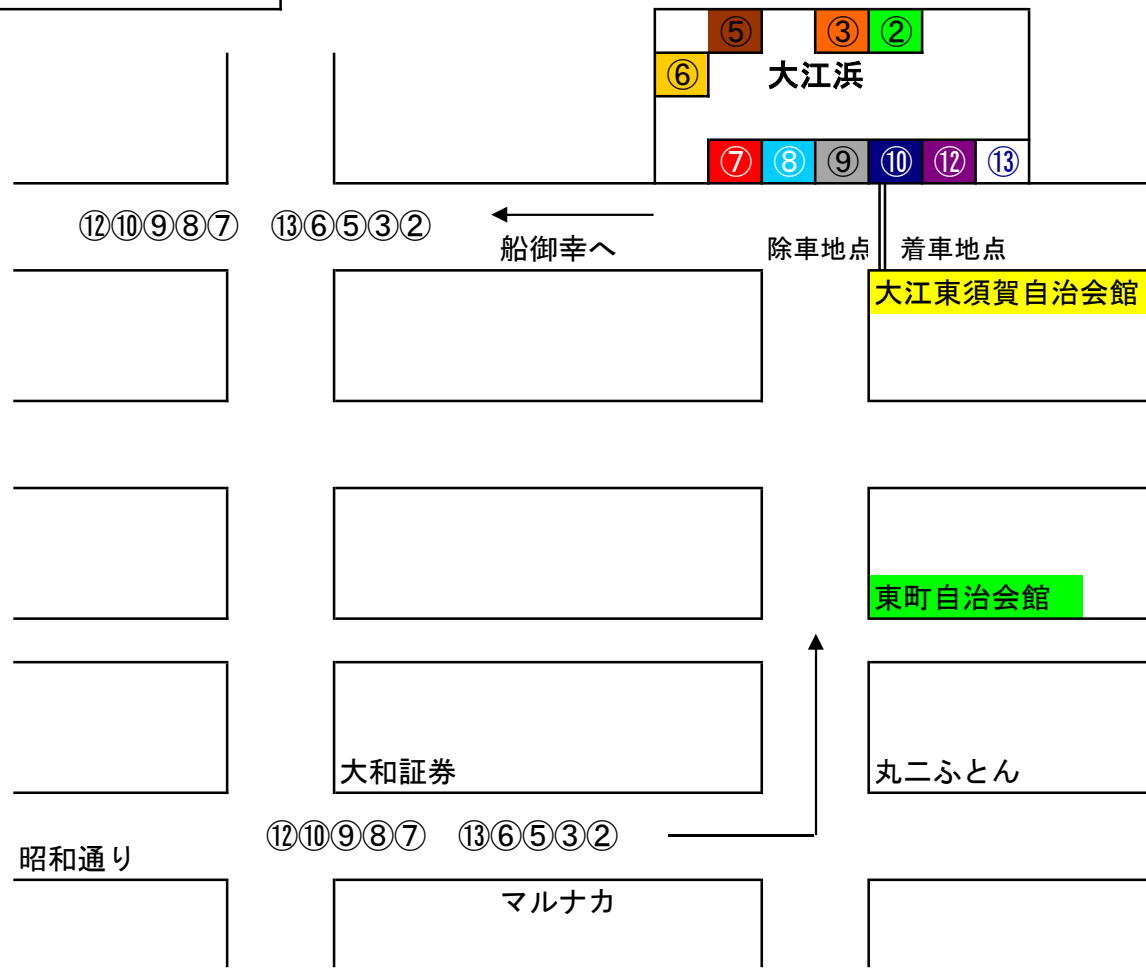

18日午前①

- ② 東 町
- ③ 新 須 賀
- ⑤ 新 田
- ⑥ 庄 内
- ⑦ 金 栄
- ⑧ 江 口
- ⑨ 本 町
- ⑩ 西 町
- ⑫ 西 原
- ⑬ 口 屋