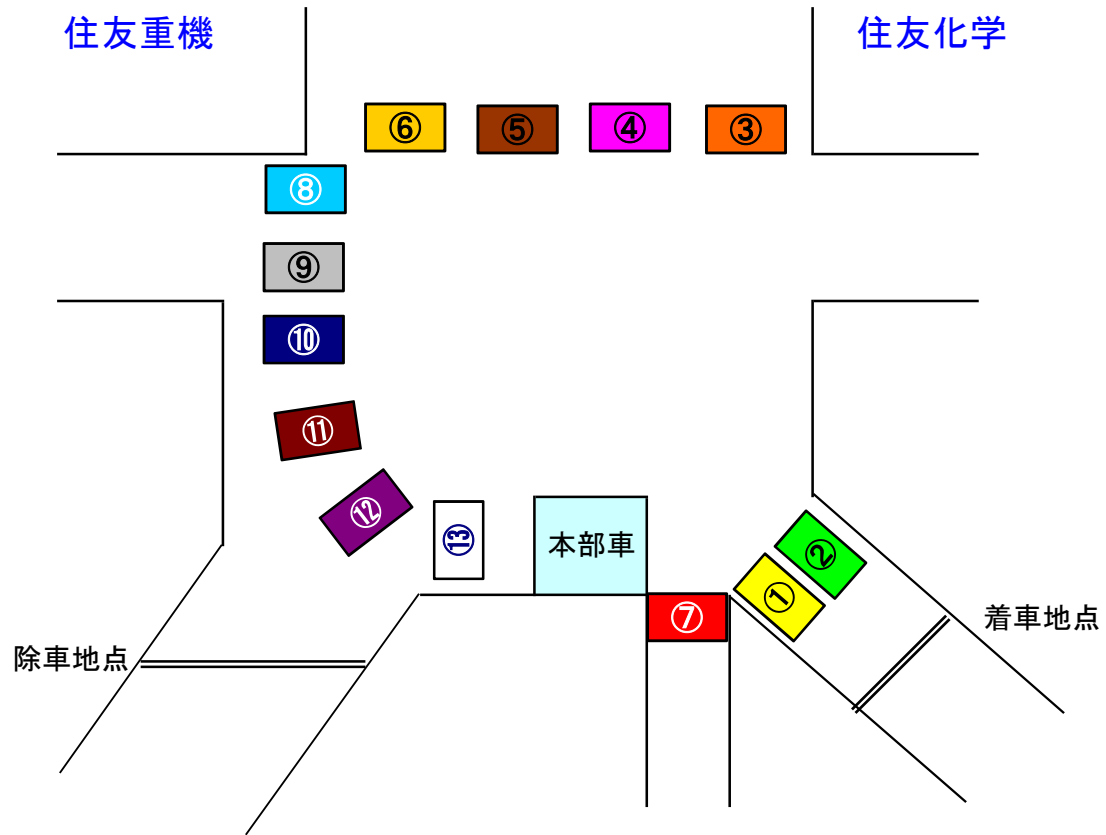

17日午後②

工場前入り順

- ①大江
- ②東町
- ③新須賀
- ④久保田
- ⑤新田
- ⑥庄内
- ⑦金栄
- ⑧江口
- ⑨本町
- ⑩西町
- ⑪中須賀
- ⑫西原
- ⑬口屋